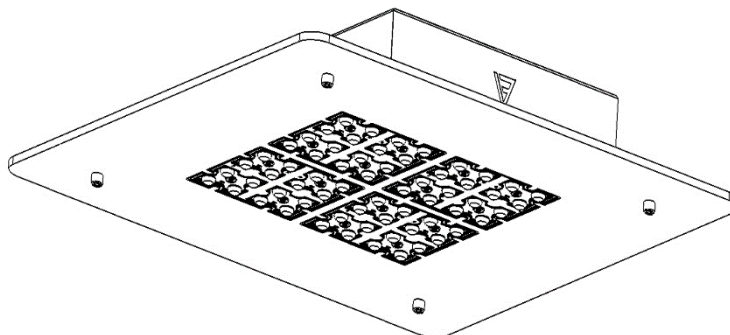

### Splošni opis

Aluminijasto ohišje z veliko površino za optimalno odvajanje toplote in dolgo življenjsko dobo, barvano z odporno praškasto barvo (privzet odtenek DB 703). Nizek profil za manjše nabiranje prahu. Stropni, vgradni ali viseči način montaže. Možna linijska vezava. Pritrdilni elementi iz nerjavečega jekla. Zamenljivost svetlobnega LED modula omogoča fleksibilne konfiguracije osvetlitve. Integriran napajalnik z dolgo življenjsko dobo.

### Dimenzije

XS

l 370  
w 370  
h 50

M

l 640  
w 370  
h 50

S

l 500  
w 370  
h 50

L

l 500  
w 500  
h 50