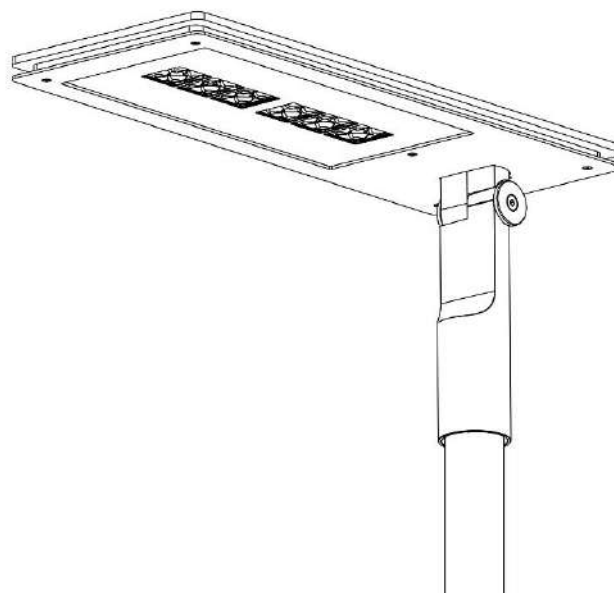

Tehnički list

Plain I

Opći opis

Tijelo svjetiljke od aluminija osigurava trajnost i optimalnu vodljivost topline, bojeno praškastom bojom (standard DB 703), s pokrovom optike od visoko otpornog PMMA, Inovativni nosač za montažu na stup ili konzolu promjera 60 mm i 76 mm uklapa se u postojeću infrastrukturu i omogućuje precizna i trajna kutna podešavanja tijekom i nakon instalacije. Zamjenjivi LED moduli zajedno s naprednom optikom pružaju fleksibilne konfiguracije osvjetljenja. Jedinica za napajanje se instalira u rasvjetni stup, što pojednostavi održavanje. ENEC certifikat.

Tehnički opis

Priključni napon	230 V AC, 50 Hz
Povezivanje	Driver u stupu
Duljina spojnih kabela	S = 6 m, M = 8 m, L = 10 m
Maksimalna visina stupa	S = 5 m, M = 9 m, L = 10 m
Električna efikasnost	Nad 80 %
El. Klasa zaštite	SK II, SK I
Prenaponska zaštita	3-6 kV
Stupanj zaštite	IP 67
Zaštita od udara	IK 09
Poklopac svjetiljke	PMMA
Indeks reprodukcije boje	Nad 70
Temperatura boje	3000 / 4000 / 5000 K
Životni vijek (L80, B10)	Do 100.000 h

Veličina	Diode	mA	lm	W	kg
S	12	330	1.751	14	5,3
S	12	420	2.250	18	5,3
S	12	700	4.865	30	5,3
M	24	620	6.253	50	8,2
M	24	870	8.755	70	8,2
L	36	660	10.010	80	11,9
L	36	820	12.507	100	11,9

Dimenzije

S

l 450
w 200
h 300 (23)*