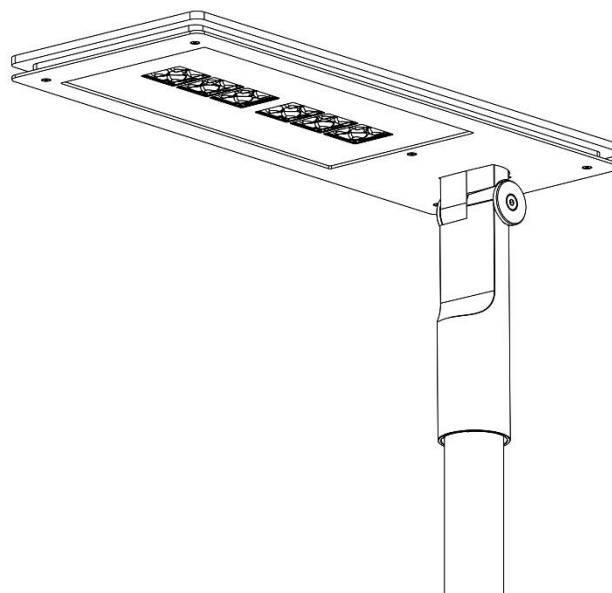

Tehnični list

Plain I

Splošni opis

Aluminijasto ohišje za optimalno odvajanje toplote in dolgo življenjsko dobo, barvano z odporno praškasto barvo (privzet odtenek DB 703). Nastavljiv nosilec v standardni izvedbi omogoča montažo na stebre širine 60 ali 76 mm. Možno naknadno spreminjanje naklona svetilke. Pritrdilni elementi iz nerjavečega jekla. Zamenljivost svetlobnega LED modula in napredne optike omogočajo fleksibilne konfiguracije osvetlitve. Samostojen napajalnik se namesti v stebel in omogoča enostavno servisiranje. ENEC certifikacija.

Tehnični opis

Priključna napetost	230 V AC, 50 Hz
Povezava	Napajalnik v stebri
Dolžina priključnih kablov	S = 6 m, M = 8 m, L = 10 m
Maksimalna višina droga	S = 5 m, M = 9 m, L = 10 m
Električni izkoristek	Nad 80 %
Zaščitni razred	SK II, SK I
Prenapetostna zaščita	3-6 kV
Stopnja zaščite	IP 67
Zaščita pred udarci	IK 09
Pokrov svetilke	PMMA
Indeks barvne reprodukcije	Nad 70
Barvna temperatura	3000 / 4000 / 5000 K
Življenjska doba (L80, B10)	Do 100.000 h

Velikost	Diode	mA	lm	W	kg
S	12	330	1.751	14	5,3
S	12	420	2.250	18	5,3
S	12	700	4.865	30	5,3
M	24	620	6.253	50	8,2
M	24	870	8.755	70	8,2
L	36	660	10.010	80	11,9
L	36	820	12.507	100	11,9

Dimenzije

S

l 450
w 200
h 300 (23)*